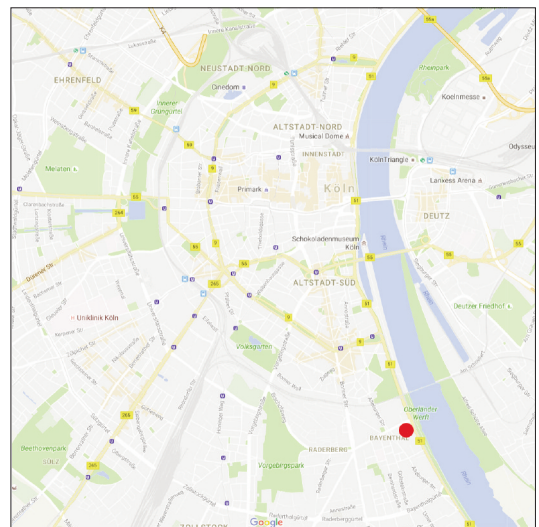

Nehmen Sie die Ausfahrt Köln-Ehrenfeld und fahren Sie in Richtung Köln. Halten Sie sich links auf der Subbelrather Straße und biegen Sie rechts ab auf die Gladbacher Straße. Als nächstes biegen Sie rechts ab auf den Kaiser Wilhelms-Ring/B9 und fahren ca. 4 km weiter auf der B9. Biegen Sie dann rechts ab auf Agrippinaufer/B51 und folgen Sie der B51. Das Gebäude liegt nun auf der linken Seite. Unser Büro befindet sich im linken Flügel (Eingang 88a), auf der 3. Etage. Bitte melden Sie sich am Empfang an, wir holen Sie dort ab.

Anfahrt über A3:

Über das Dreieck Heumar fahren Sie in Richtung Aachen bis zum Kreuz Köln-Süd. Nehmen Sie die Ausfahrt Bayenthal und fahren Sie weiter bis zum Verteilerkreis. Biegen Sie rechts ab auf die Militärringstraße und fahren bis zur Rheinuferstraße Richtung Zentrum und weiter geradeaus zum Gustav-Heinemann-Ufer. Das Gebäude liegt nun auf der linken Seite. Unser Büro befindet sich im linken Flügel (Eingang 88a), auf der 3. Etage. Bitte melden Sie sich am Empfang an, wir holen Sie dort ab.

Mit öffentlichen Verkehrsmitteln vom Hauptbahnhof:

Ausstieg an der Bahnhaltestelle Schönhauser Straße (Linie 16, 17). Überqueren Sie die Rheinuferstraße und gehen Sie ca. 200m links die Straße entlang, dort sehen Sie das weiße geschwungene Bürogebäude. Unser Büro befindet sich im linken Flügel (Eingang 88a), auf der 3. Etage. Bitte melden Sie sich am Empfang an, wir holen Sie dort ab.

[Zum Routenplaner >>>](#)