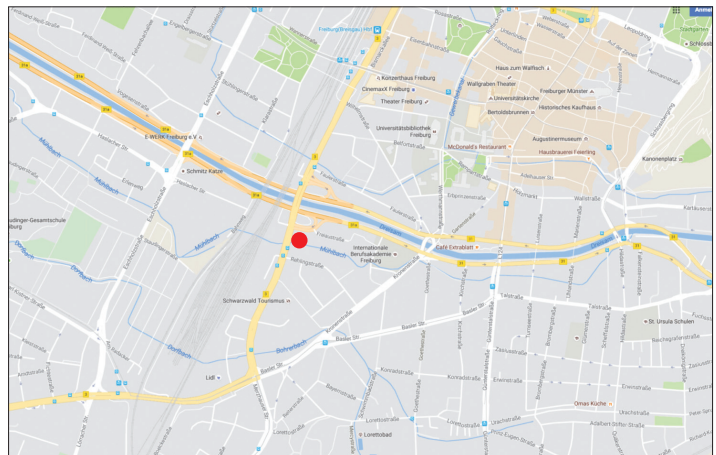

Amadeus FiRe Niederlassung Freiburg

Heinrich-von-Stephan-Straße 20, 79100 Freiburg, Tel.: 0761 388450-0

So finden Sie uns:

Mit dem Auto von der A5 (aus Richtung Norden):

Verlassen Sie die A5 an der Anschlussstelle Freiburg-Mitte (Ausfahrt 62) in Richtung Freiburg/Titisee-Neustadt und fahren weiter auf die B31a (5,6 km). Nehmen Sie die Ausfahrt Richtung Merzhausen und nehmen den linken Fahrstreifen um links auf die Heinrich-von-Stephan-Straße abzubiegen. Ihr Ziel befindet sich auf der rechten Seite (rotes Gebäude).

Mit dem Auto von der A5 (aus Richtung Süden):

Verlassen Sie die A5 an der Anschlussstelle Freiburg-Süd (Ausfahrt 63) auf die B31 und fahren in Richtung Freiburg-Süd/FR-Tiengen. Nach 350 m rechts abbiegen auf die Tiengener Straße/B31. Im Kreisverkehr nehmen Sie die erste Ausfahrt, um auf der Tiengener Straße/B31 zu bleiben. Nach 240 m auf die B3 über die Auffahrt Donau-eschingen/B31/FR-Stadtmitte/FR-Haid/FR-Süd fahren. Nach 4,9 km einen der 2 linken Fahrstreifen benutzen, um links auf die Heinrich-von-Stephan-Straße abzubiegen. Das Ziel befindet sich auf der rechten Seite (rotes Gebäude).

Parkmöglichkeiten: Leider gibt es nur 3 Besucher-Parkplätze im Hause, mehrere Parkhäuser befinden sich allerdings im Bereich des Hauptbahnhofes.

Vom Hauptbahnhof (zu Fuß):

Wenn Sie aus dem Bahnhofsgebäude heraus kommen, gehen Sie rechts die Straße entlang, am Konzerthaus vorbei, weiter Richtung IHK Bildungszentrum auf der Schnewlinstraße, überqueren die Dreisam und sehen dann bereits das rote Gebäude auf der linken Seite.

[Zum Routenplaner >>>](#)