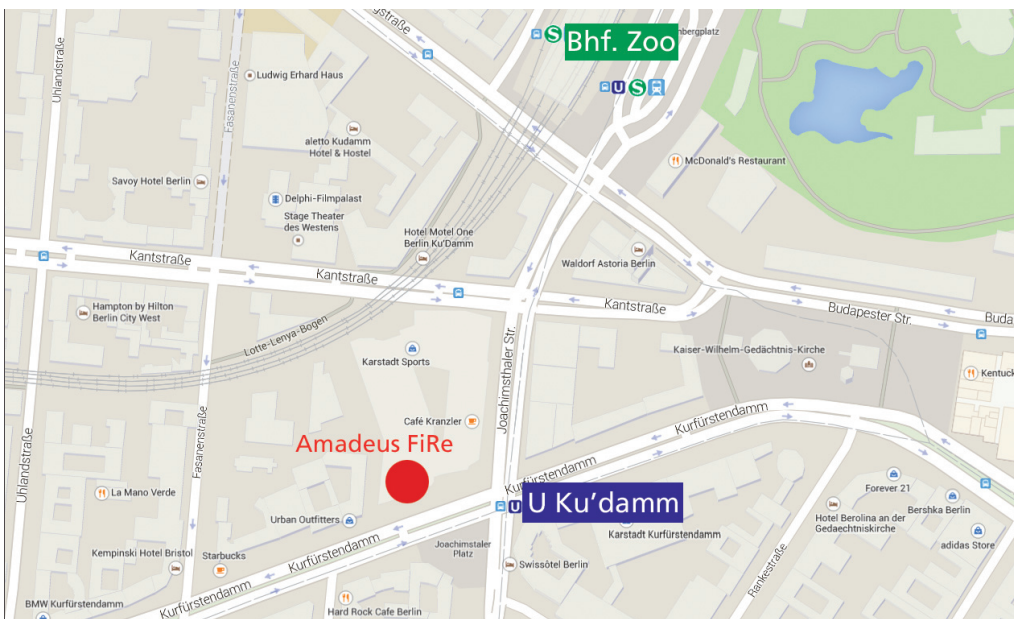

Amadeus FiRe Niederlassung Berlin

Neues Kranzler Eck, Kurfürstendamm 21, 10719 Berlin, Tel.: 030 278954-0

So finden Sie uns:

Das Neue Kranzler Eck liegt verkehrsgünstig direkt am Kurfürstendamm/Ecke Joachimsthaler Straße und verfügt über ein kostengünstiges Parkhaus mit 560 Stellplätzen.

Mit dem Auto von der A100:

Verlassen Sie die Autobahn A 100 an der Ausfahrt Kurfürstendamm. Nach ca. 2 km halten Sie sich am Olivaer Platz rechts. Nach weiteren 1,3 km biegen Sie links in die Joachimsthaler Straße und noch einmal links in die Kantstraße - dort befindet sich die Zufahrt zum Parkhaus.

Mit öffentlichen Verkehrsmitteln:

Sie erreichen unsere Niederlassungen fußläufig per U-, S-, Fernbahn oder Bus über die Haltestellen Kurfürstendamm und Zoologischer Garten.

[Zum Routenplaner >>>](#)