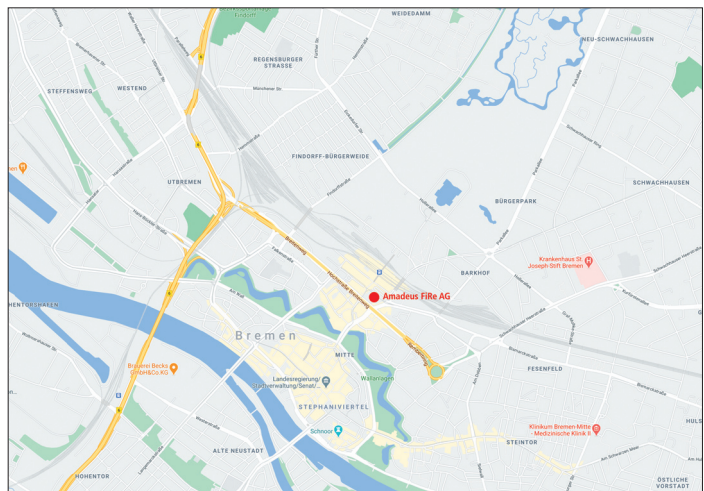

Anfahrt über A1/A27 aus östlicher Richtung:

Von der A1 wechseln Sie am Bremer Kreuz auf die A27 Richtung Cuxhafen. Nach etwa 8km nehmen Sie die Ausfahrt 20-Bremen-Vahr Richtung Bremen-Oberneuland. Halten Sie sich links und folgen Sie der Beschilderung in Richtung Büropark Oberneuland. Biegen Sie nun links auf die Franz-Schütte-Allee ab und folgen Sie der Straße. Nach etwa 4km biegen Sie links auf die Schwachhauser Heerstraße ab und nutzen nach etwa 1km den linken Fahrstreifen, um halb rechts auf die Straße Außer der Schleifmühle abzubiegen. Biegen Sie dann halb links auf den Schleifmühlenweg ab und überqueren Sie die Kreuzung. Folgen Sie der Ernst-Glässel-Straße bis zum Kreisverkehr und nehmen Sie dort die erste Ausfahrt auf den Rembertring. Nach etwa 200m biegen Sie bei der Ausfahrt Centrum/Hauptbahnhof leicht rechts ab um auf den Breitenweg zu gelangen. Nach etwa 350m finden Sie die Niederlassung auf der rechten Seite. Unter dem Gebäudekomplex können Sie Parkplätze finden. Bitte melden Sie sich am Empfang an, wir holen Sie dort ab.

Mit öffentlichen Verkehrsmitteln vom Hauptbahnhof:

Sie können die Niederlassung im City Gate Bremen finden, direkt gegenüber vom Eingang des Hauptbahnhofes. Überqueren Sie den Bahnhofsplatz und melden Sie sich am Empfang an, wir holen Sie dort ab.

[Zum Routenplaner >>>](#)